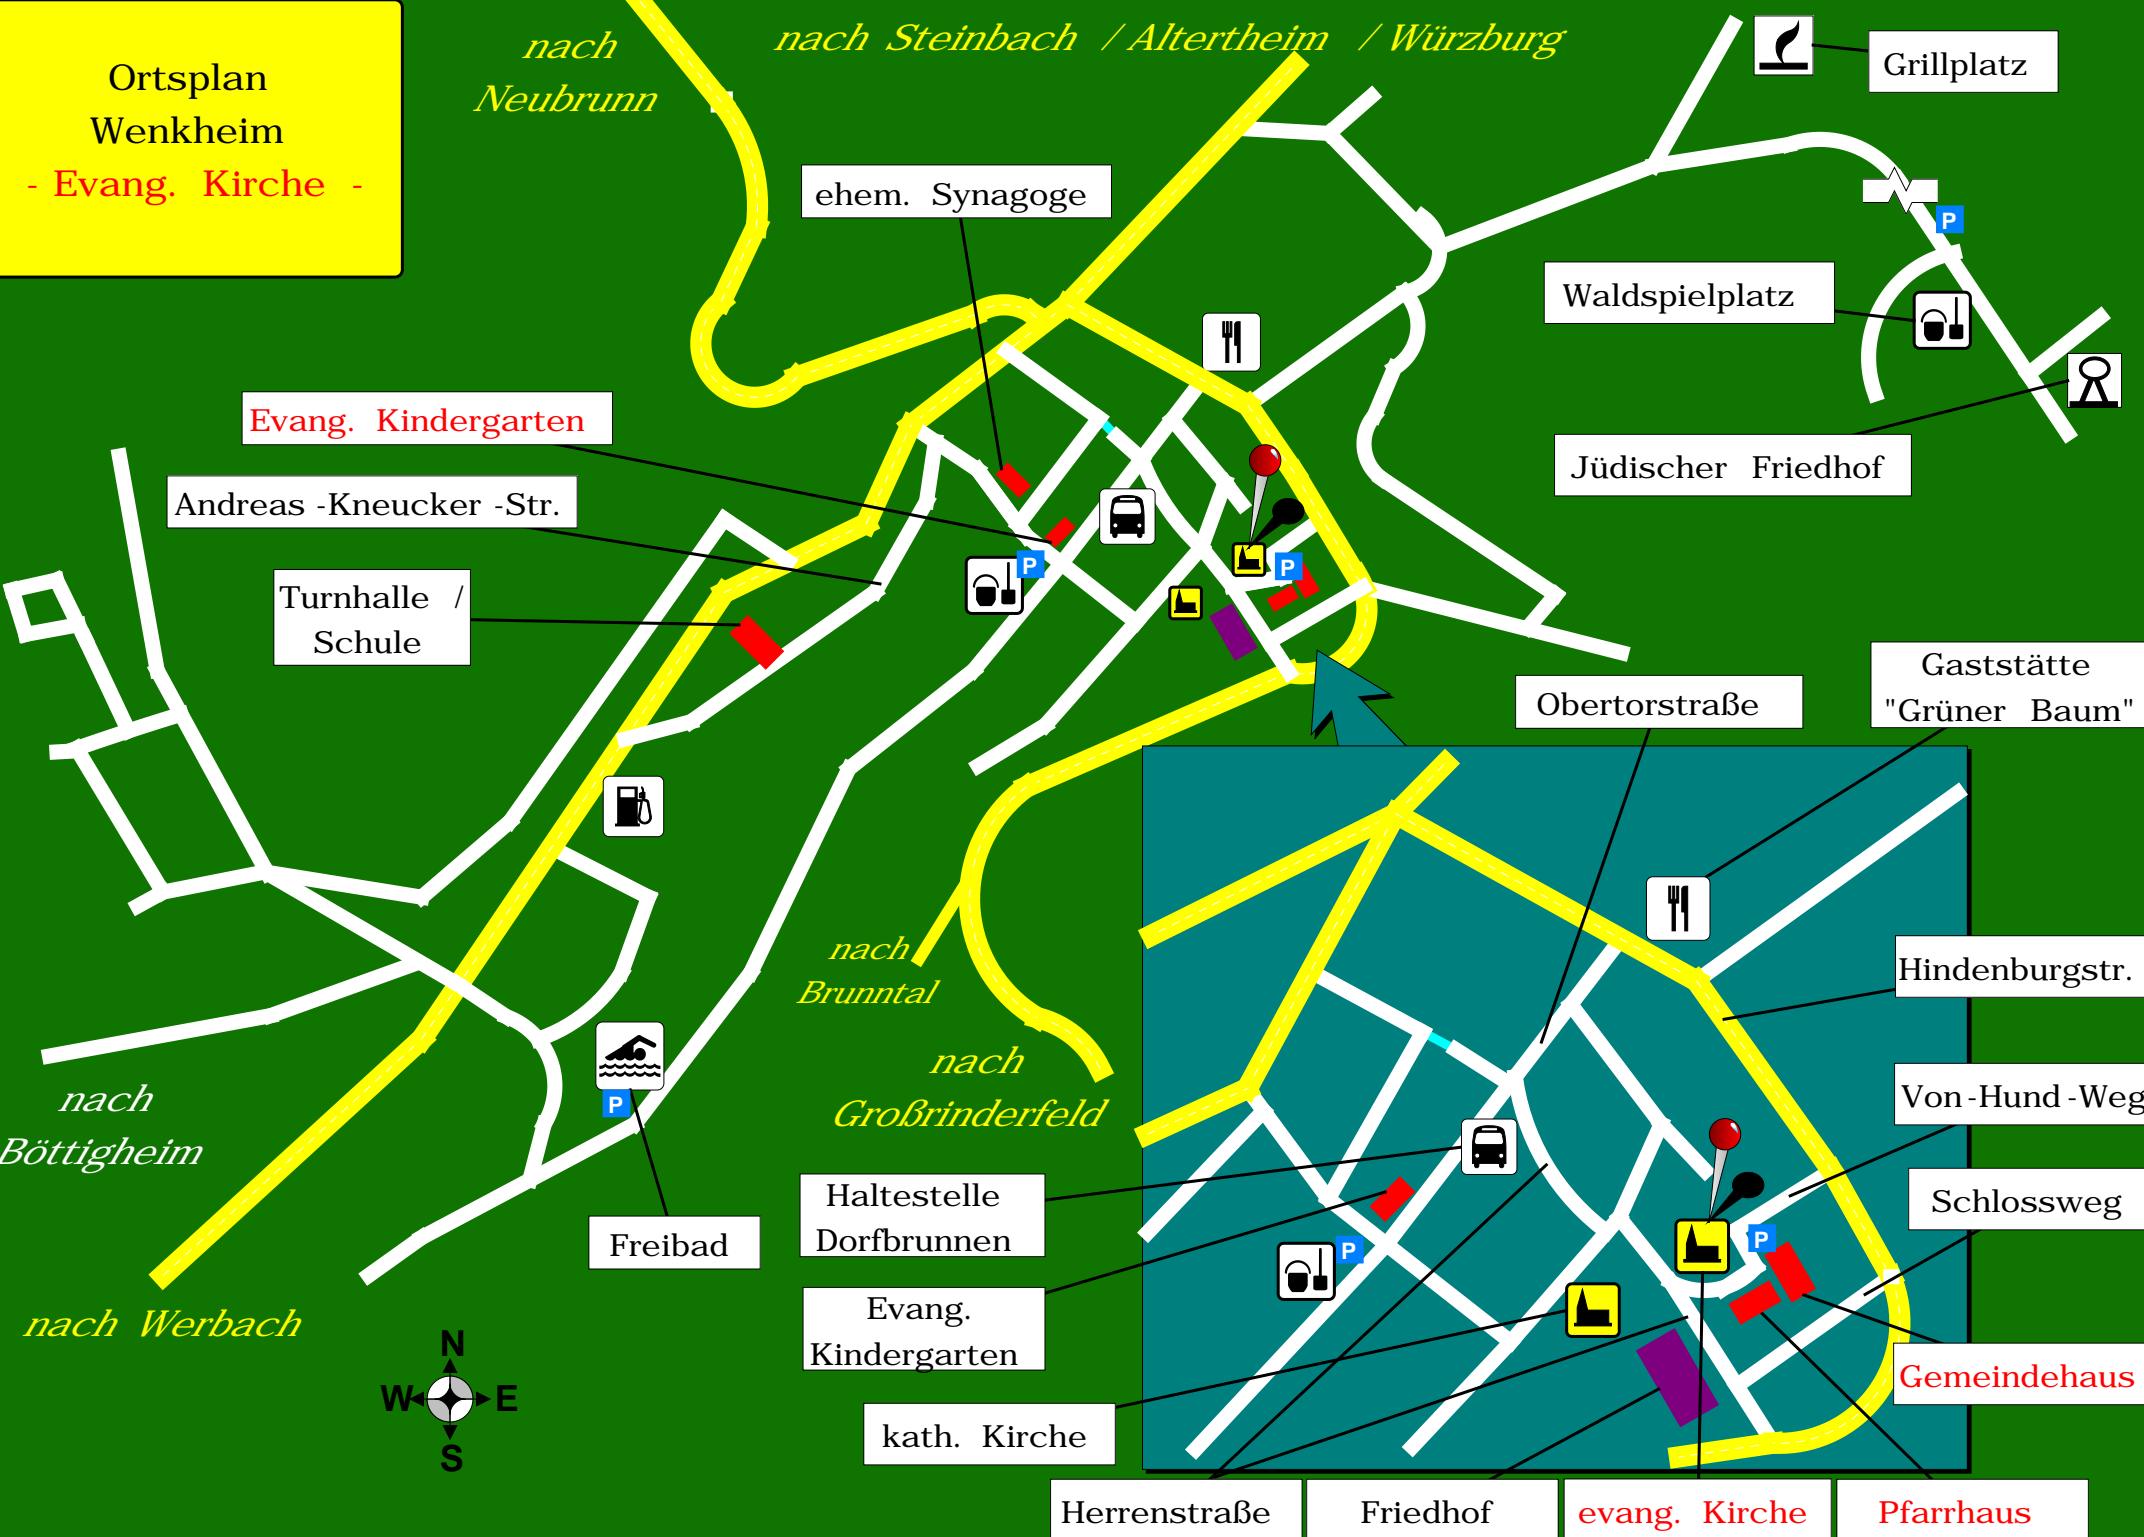

Ortsplan
Wenkheim
- Evang. Kirche -

nach Neubrunn

nach Steinbach / Altertheim / Würzburg

Grillplatz

ehem. Synagoge

Waldspielplatz

Evang. Kindergarten

Jüdischer Friedhof

Andreas -Kneucker -Str.

Turnhalle /
Schule

Obertorstraße

Gaststätte
"Grüner Baum"

nach
Brunntal

Hindenburgstr.

nach
Grobrinderfeld

Von-Hund -Weg

nach
Böttigheim

Freibad

Haltestelle
Dorfbrunnen

Schlossweg

nach Werbach

Evang.
Kindergarten

Gemeindehaus

kath. Kirche

Herrenstraße Friedhof evang. Kirche Pfarrhaus